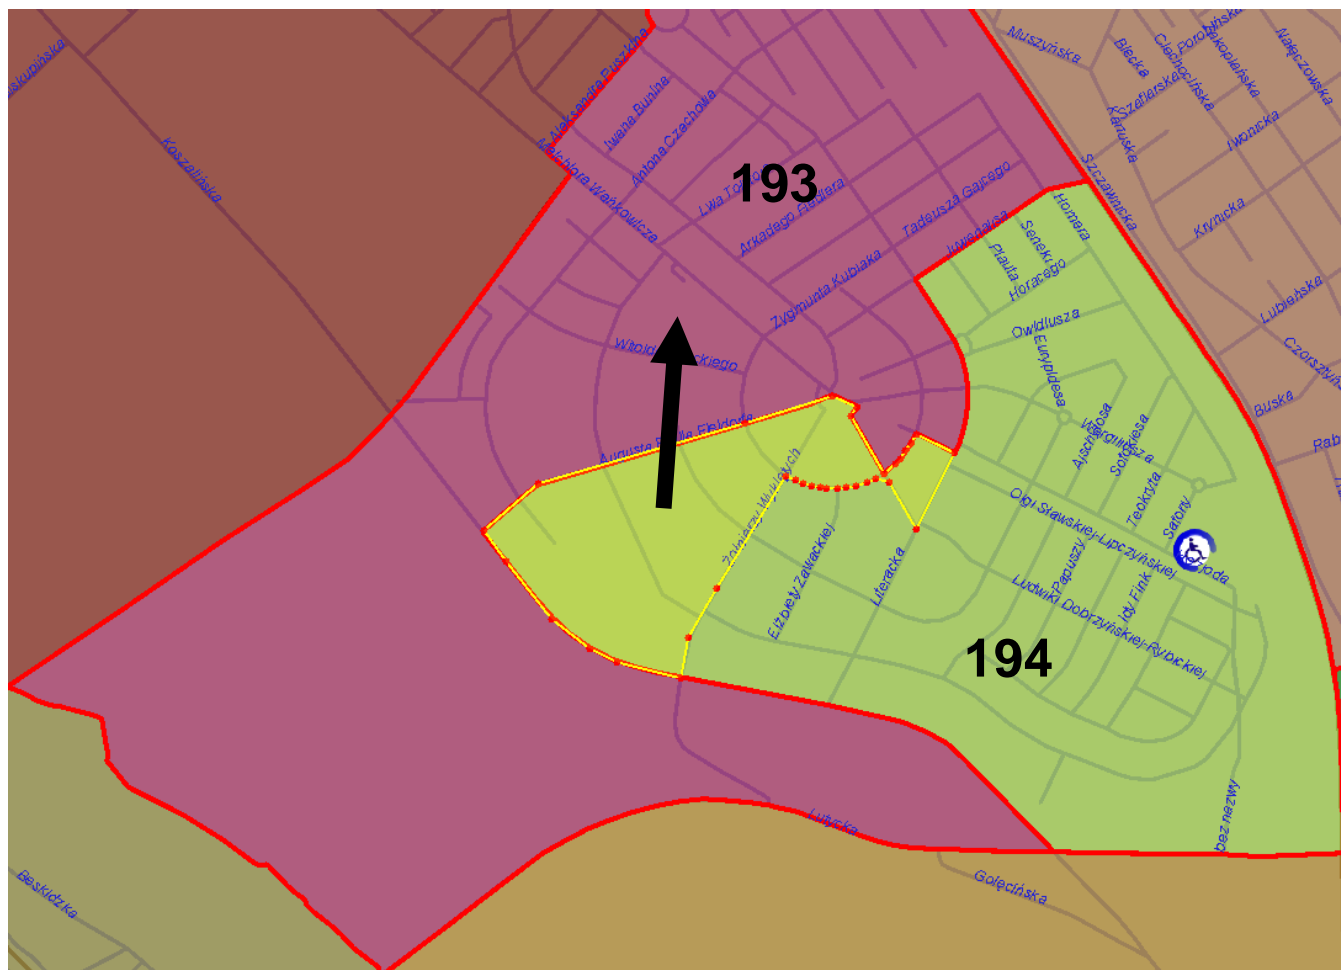

## PROPOZYCJE ZMIAN GRANIC OBWODÓW W PODZIALE POZNAŃ – WYBORY PREZYDENTA RP 2025 r.

### 1. Propozycja przyłączenia części obwodu 194 do obwodu 193

Dotychczasowa liczba mieszkańców w obwodach (zgodnie z meldunkiem na koniec 2024 r.):

- obwód 193 – 2463,
- obwód 194 – 4068.

Liczba mieszkańców w punktach adresowych, które zostaną przeniesione – 711.

Liczba mieszkańców po zmianie granic obwodów:

- obwód 193 – 3174,
- obwód 194 – 3357.

#### Siedziba dla okw 193 i 194:

Szkoła Podstawowa nr 1,  
ul. Hezjoda 15,  
60-461 Poznań

Punkty adresowe przenoszone z obwodu 194 do obwodu 193:

**ul. Moniki Ceglowskiej 1, 1A, 1B, 1C, 1D, 3, 3A, 3B, 3C, 3D, 3E, 5, 5A, 5B, 5C, 7, 7A, 10, 12, 14, 16, 18, 20, 22,**